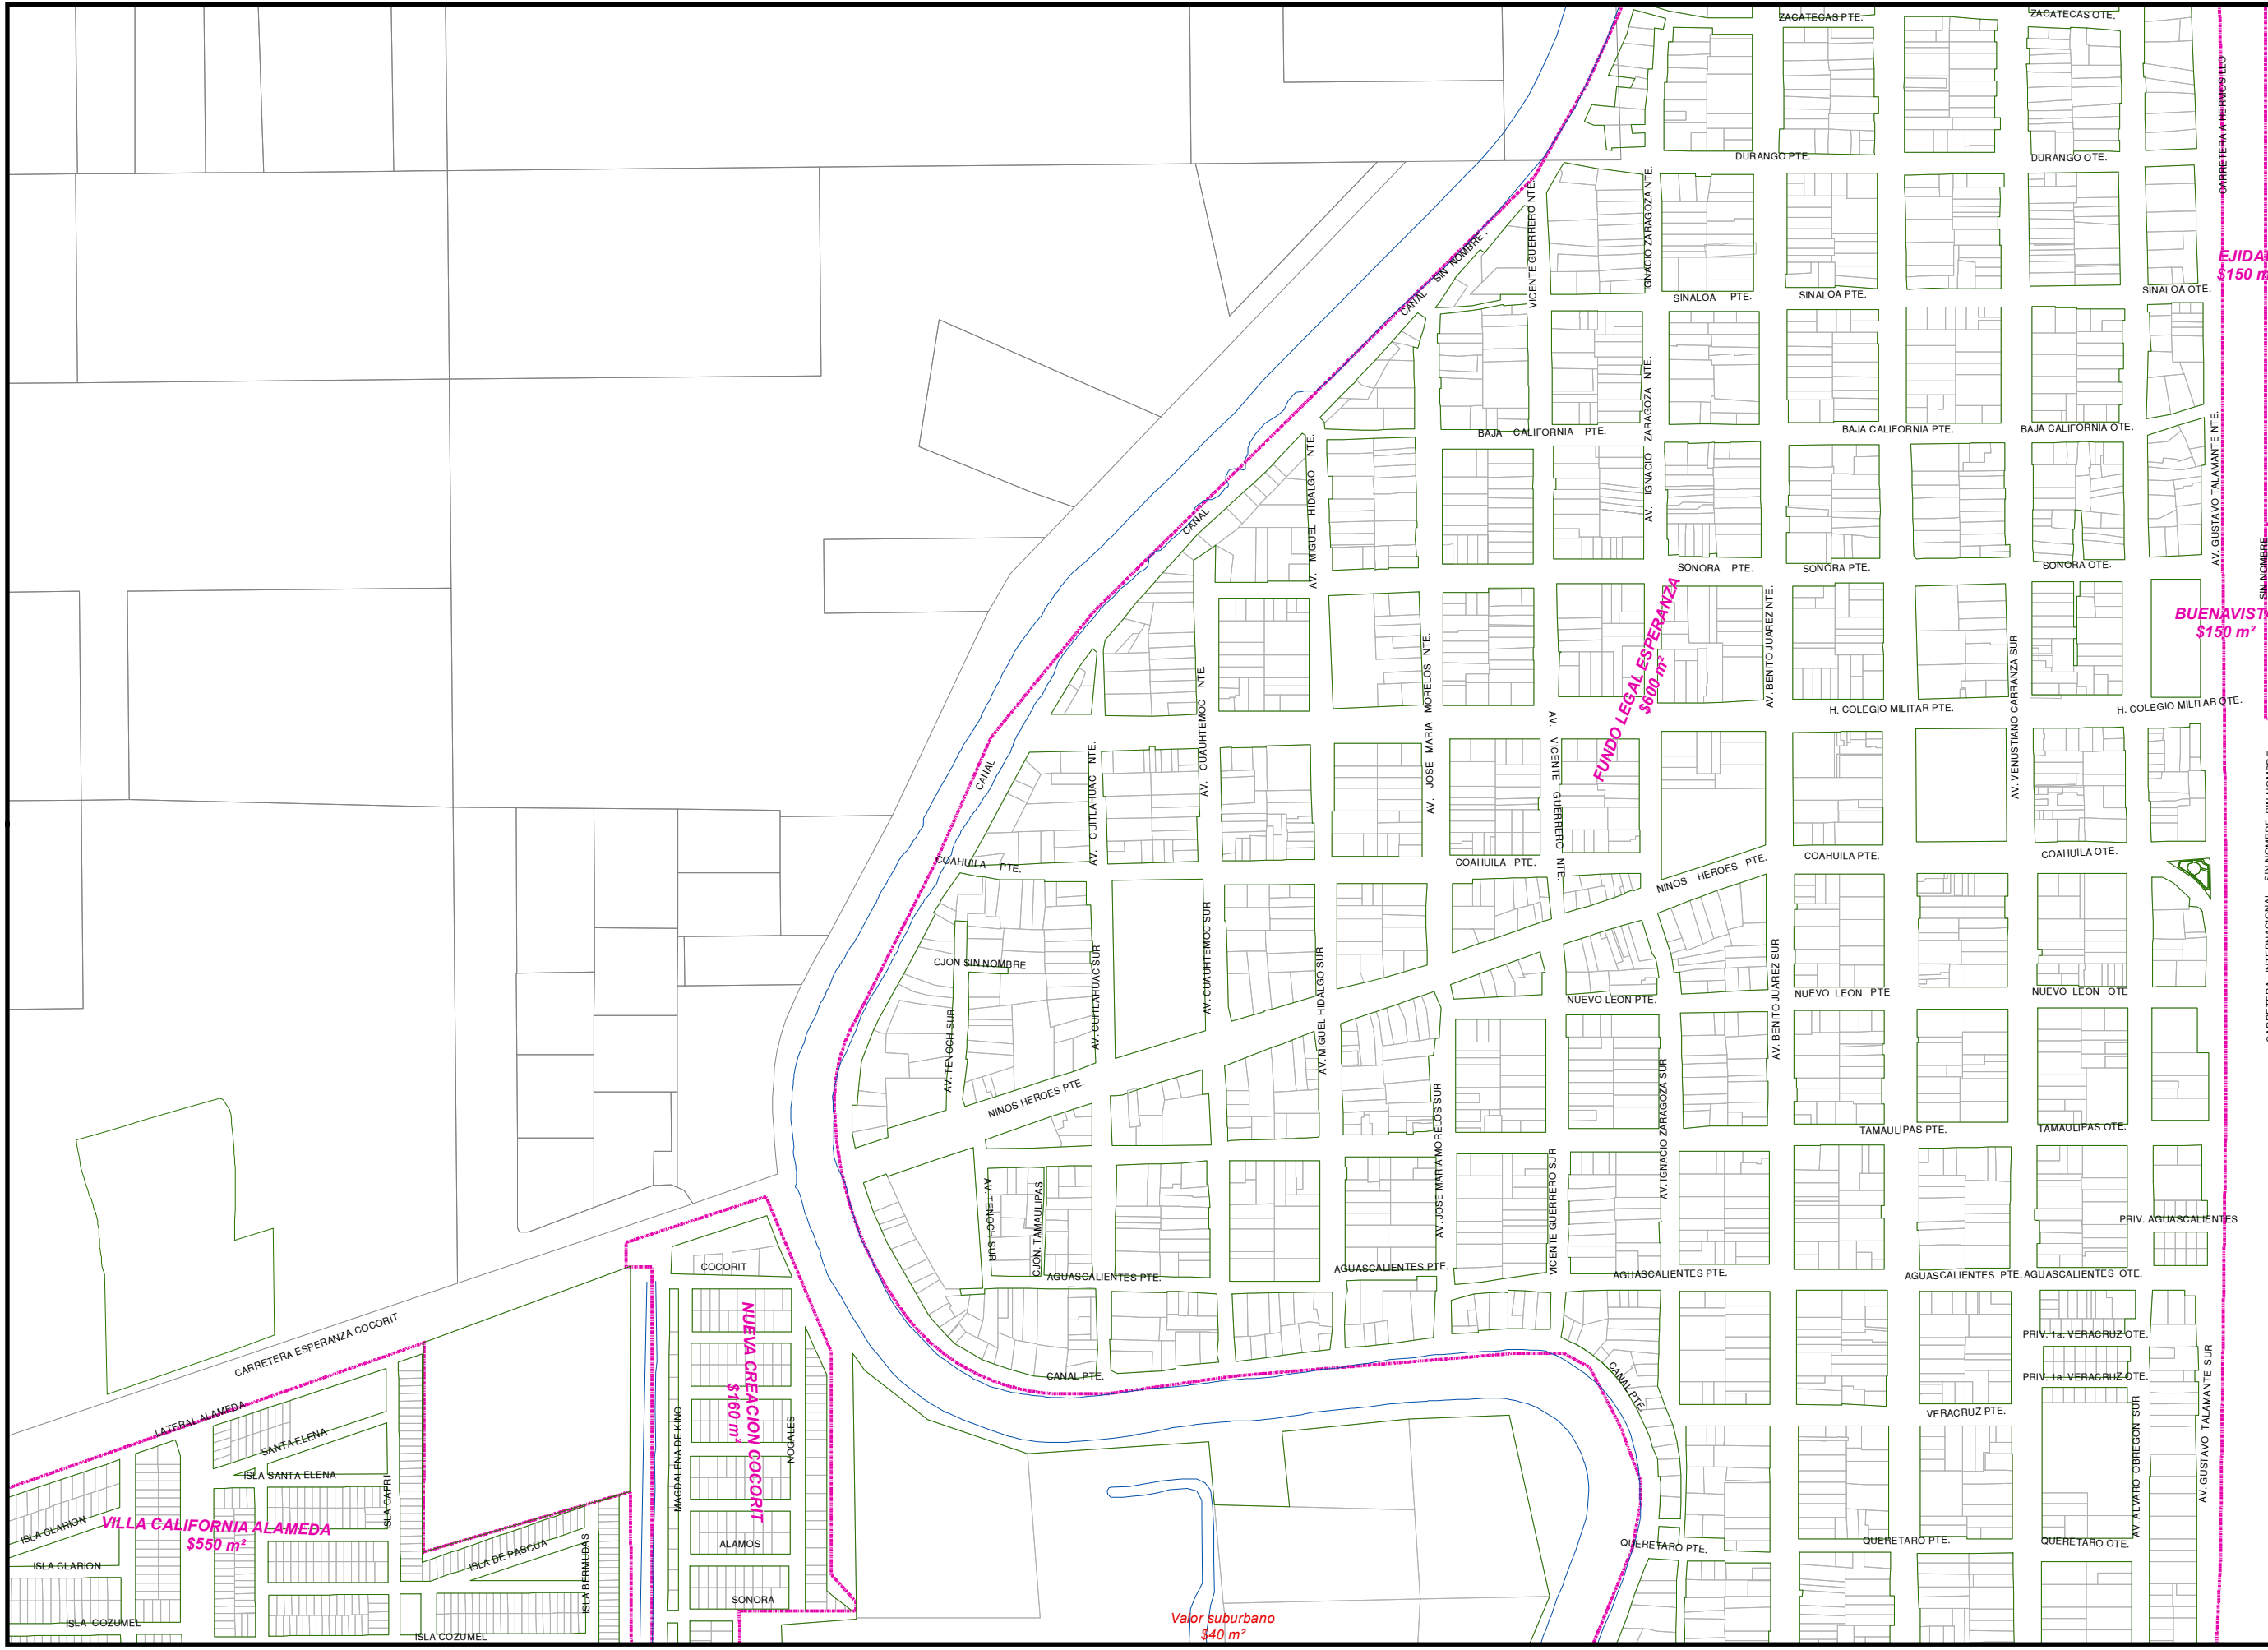

MAPA DE VALORES UNITARIOS DE SUELO AÑO 2016

POBLACION: ESPERANZA
 MUNICIPIO: CAJEME
 ESTADO: SONORA
 ESCALA: 1:5,500

HOJA 03 DE 08

H. AYUNTAMIENTO DE CAJEME

ACTA DE CABILDO NUM. 58
 ACUERDO DE CABILDO NUM. 331
 FECHA: 16 DE JULIO DEL 2015

FECHA:

 DIPUTADO PRESIDENTE

 DIPUTADO SECRETARIO

 DIPUTADO SECRETARIO

Valor suburbano
 \$40 m²